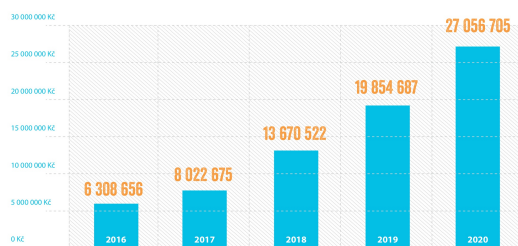

VÝVOJ FAIRTRADOVÉHO PŘÍPLATKU V ČESKÉ REPUBLICE ZA ROKY 2016-2020