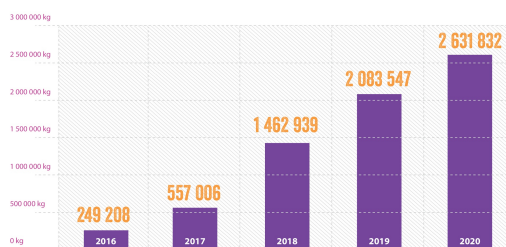

## PRODEJE FAIRTRADOVÉ KÁVY NA ČESKÉM TRHU 2016-2020

V ČR SE V ROCE 2020  
PRODALO CELKEM  
**968 TUN**  
ZELENÉ KÁVY.

V ČR SE V ROCE 2020  
PRODALO CELKEM  
**2632 TUN**  
KAKAOVÝCH BOBŮ.

## PRODEJE FAIRTRADOVÉHO KAKAA NA ČESKÉM TRHU 2016-2020

FAIRTRADE PŘÍPLATEK  
V ČESKÉ REPUBLICE  
ZA ROK 2020 BYL  
**27 000 000**  
KORUN.