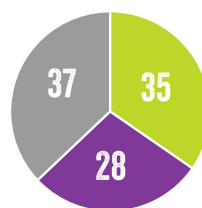

## VÝVOJ FAIRTRADOVÉHO PŘÍPLATKU V ČESKÉ REPUBLICE ZA ROKY 2016-2020

## POVĚDOMÍ O FAIRTRADE – 2021

OZNAČENÍ ZAMĚŘENÁ NA ZLEPŠENÍ PRACOVNÍCH  
PODMÍNEK V ROZVOJOVÝCH ZEMÍCH

Procenta z 1030 respondentů ve věku 15-65 let.

ZNALOST CERTIFIKAČNÍ ZNÁMKY FAIRTRADE

■ Vím, o co se jedná  
■ Už jsem označení viděl  
■ Označení neznám